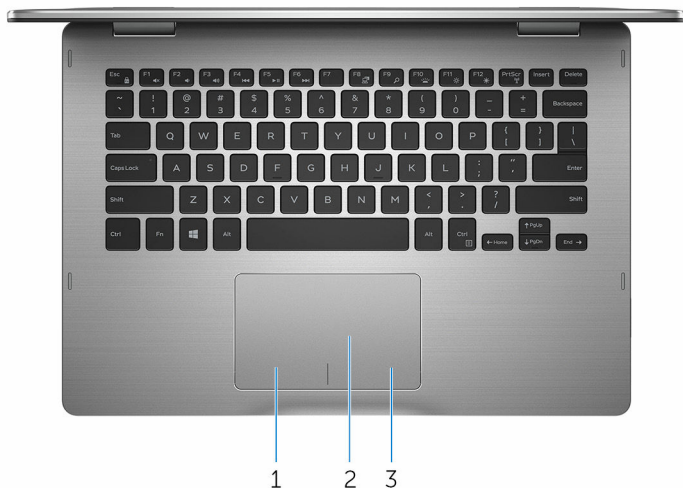

4 USB 2.0 連接埠

和周邊裝置 (例如：儲存裝置、印表機等) 連接時，能提供最多 480Mbps 的資料傳輸速度。

5 防盜線插槽

連接安全纜線以防止他人未經授權移動您的電腦。

底座

1 左鍵區

按下即可按滑鼠左鍵。

2 觸控板

將手指放在觸控墊上來移動滑鼠指標，點選來按左鍵，用兩根手指點選來按右鍵。

3 右鍵區

按下即可按滑鼠右鍵。