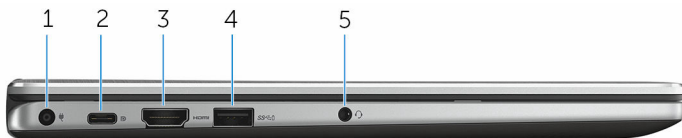

向左

1 電源變壓器連接埠

連接電源變壓器，為電腦供電並為電池充電。

2 USB Type-C 連接埠