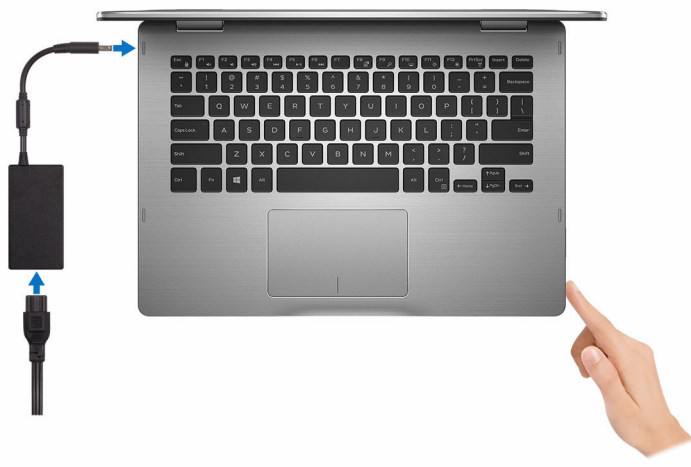

規格.....	14
尺寸和重量.....	14
系統資訊.....	14
記憶體.....	14
連接埠和連接器.....	14
通訊.....	15
影像.....	15
音訊.....	15
存放時.....	16
媒體讀卡機.....	16
鍵盤.....	16
攝影機.....	16
觸控板.....	17
電源變壓器.....	17
電池.....	17
顯示器.....	18
運算環境.....	18
 鍵盤快捷鍵.....	 20
 獲得幫助和聯絡 Dell 公司.....	 22
自助資源.....	22
聯絡 Dell 公司.....	22

設定您的電腦

---

1. 1 連接電源變壓器，然後按下電源按鈕